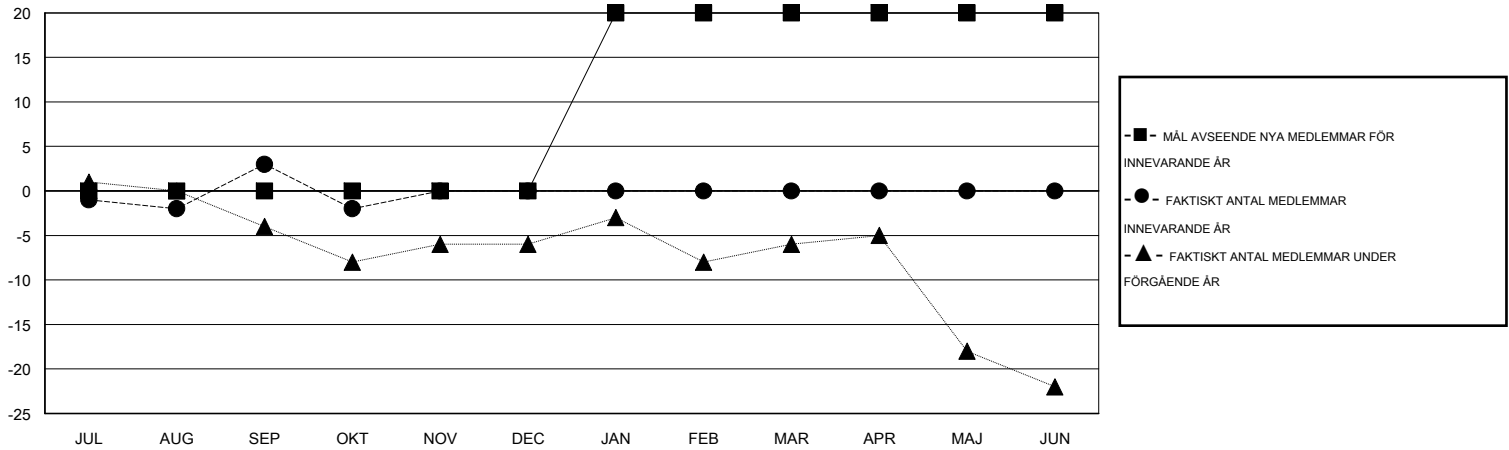

# MONTHLY MEMBERSHIP PROGRESS REPORT

District 101 N

Results as of: 10/31/2014

GMT: Kenneth Persson

OMRÅDE SWEDEN

GMT KO 4

Klubbar					Medlemmar				
RESULTAT FÖR 2014-2015					RESULTAT FÖR 2014-2015				
KVARTAL	MÅL AVSEENDE NYA KLUBBAR	NYA KLUBBAR	AVFÖRDA KLUBBAR	NETTOTILLVÄX T/MINSKNING	KVARTAL	MÅL AVSEENDE NYA MEDLEMMAR	CHARTER OCH TILLAGDA NYA MEDLEMMAR	AVFÖRDA MEDLEMMAR	NETTOTILLVÄX T/MINSKNING
JUL/AUG/SEP	0	0	0	0	JUL/AUG/SEP	0	6	3	3
OKT/NOV/DEC	0	0	0	0	OKT/NOV/DEC	0	2	7	-5
JAN/FEB/MAR	1	0	0	0	JAN/FEB/MAR	20	0	0	0
APR/MAJ/JUN	0	0	0	0	APR/MAJ/JUN	0	0	0	0

MÅL OCH FAKTISKT ANTAL NYA KLUBBAR

MÅL OCH FAKTISKT ANTAL MEDLEMMAR

NEDLAGDA KLUBBAR: 0	7 CLUBS OF 32 TOG UPP EN ELLER FLER NYA MEDLEMMAR	<b>KÖNSFÖRDELNING</b>
		MAN 522 (73.73%)
		KVINNA 186 (26.27%)
<b>AVFÖRDA MEDLEMMAR</b>	<a href="#">KLICKA HÄR FÖR INFORMATION OM STATUS</a>	FAMILJMEDLEMMAR 34
AVLIDNA 3		HUVUDMAN I HUSHÄLLET 17
NEDLAGD KLUBB 0		INGEN HUVUDMAN I HUSHÄLLET 17
ÖVRIGA 7		
<b>TOTAL 10</b>		